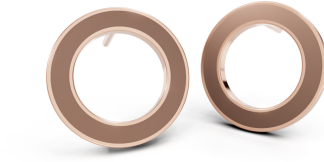

NIESSING

Produkt ID: N404042

Form/Name: JEWELRY EARRINGS

Category: EARRINGS

Collection: SETARIO

Material: Au 750

Niessing Color: Supla Grenadine

Material 2: enamel

Niessing Color 2: mocha

Texture: Gloss

Diameter: 14,3