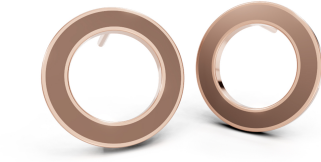

NIESSING

Produkt ID: N404042

Form/Name: JEWELRY EARRINGS

Category: EARRINGS

Collection: SETARIO

Material: Au 750

Niessing Color: Supla Grenadine

Material 2: enamel

Niessing Color 2: mocha

Texture: Gloss

Diameter: 14,3