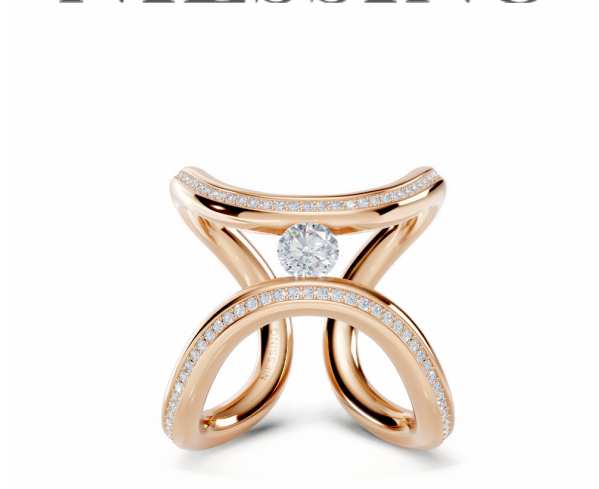

NIESSING

Produkt ID: N391915

Form/Name: NIESSING SPANNRING® RINGS

Category: RINGS

Collection: SPANNRING ERA

Material: Au 750

Niessing Color: Supla Grenadine

Texture: Gloss

Width: 3,1

Number of stones: 50

Cut: Brillant

Clarity: VS2

Color: G

Carat: 0,005

Number of stones 2: 99

Cut 2: Brillant

Clarity 2: VS2

Color 2: G

Carat 2: 0,005

Number of stones 3: 1

Cut 3: Brilliant

Clarity 3: VS2

Color 3: G

Carat 3: 0,003

Number of stones 4: 1

Cut 4: Brilliant

Clarity 4: VS2

Color 4: G

Carat 4: 0,5