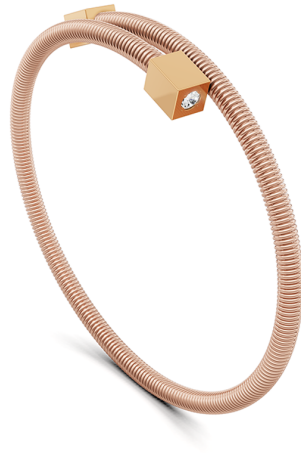

NIESSING

Produkt ID: N402974

Form/Name: JEWELRY BRACELETS

Category: BRACELETS

Collection: COLETTE ELEMENTYX

Diameter: 71

Material: Au 750

Niessing Color: Supla Grenadine

Material 2: Au 750

Niessing Color 2: Fine Rose

Texture: original

Number of stones: 2

Cut: Brillant

Carat: 0,1

Color: G

Clarity: VS2