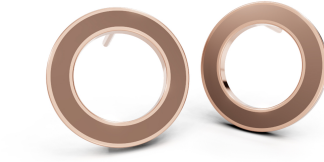

# NIESSING

Produkt ID: N404042

Form/Name: JEWELRY EARRINGS

Category: EARRINGS

Collection: SETARIO

Material: Au 750

Niessing Color: Supla Grenadine

Material 2: enamel

Niessing Color 2: mocha

Texture: Gloss

Diameter: 14,3