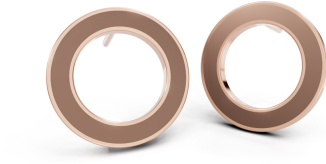

NIESSING

Produkt ID: N404042

Form/Name: JEWELRY EARRINGS

Category: EARRINGS

Collection: SETARIO

Material: Au 750

Niessing Color: Supla Grenadine

Material 2: enamel

Niessing Color 2: mocha

Texture: Gloss

Diameter: 14,3