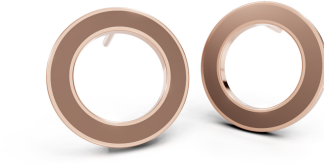

NIESSING

Produkt ID: N404042

Form/Name: JEWELRY EARRINGS

Category: EARRINGS

Collection: SETARIO

Material: Au 750

Niessing Color: Supla Grenadine

Material 2: enamel

Niessing Color 2: mocha

Texture: Gloss

Diameter: 14,3