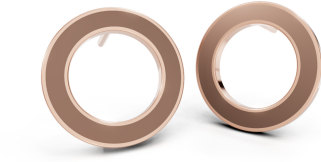

# NIESSING

Produkt ID: N404042

Form/Name: JEWELRY EARRINGS

Category: EARRINGS

Collection: SETARIO

Material: Au 750

Niessing Color: Supla Grenadine

Material 2: enamel

Niessing Color 2: mocha

Texture: Gloss

Diameter: 14,3