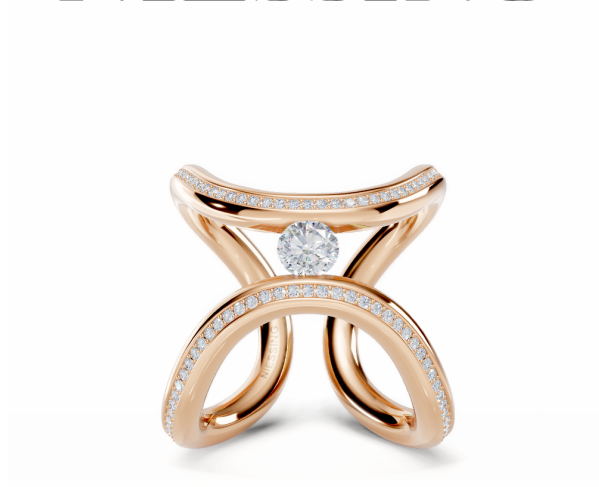

NIESSING

Produkt ID: N391915

Form/Name: NIESSING SPANNRING® RINGS

Category: RINGS

Collection: SPANNRING ERA

Material: Au 750

Niessing Color: Supla Grenadine

Texture: Gloss

Width: 3,1

Number of stones: 50

Cut: Brillant

Clarity: VS2

Color: G

Carat: 0,005

Number of stones 2: 99

Cut 2: Brillant

Clarity 2: VS2

Color 2: G

Carat 2: 0,005

Number of stones 3: 1

Cut 3: Brilliant

Clarity 3: VS2

Color 3: G

Carat 3: 0,003

Number of stones 4: 1

Cut 4: Brilliant

Clarity 4: VS2

Color 4: G

Carat 4: 0,5