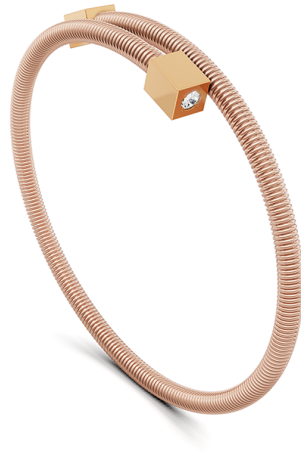

# NIESSING

Produkt ID: N402974

Form/Name: JEWELRY BRACELETS

Category: BRACELETS

Collection: COLETTE ELEMENTYX

Material: Au 750

Niessing Color: Supla Grenadine

Material 2: Au 750

Niessing Color 2: Fine Rose

Texture: original

Diameter: 71

Number of stones: 2

Cut: Brillant

Clarity: VS2

Color: G

Carat: 0,1