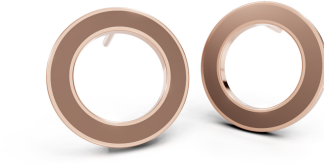

# NIESSING

Produkt ID: N404042

Form/Name: JEWELRY EARRINGS

Category: EARRINGS

Collection: SETARIO

Material: Au 750

Niessing Color: Supla Grenadine

Material 2: enamel

Niessing Color 2: mocha

Texture: Gloss

Diameter: 14,3