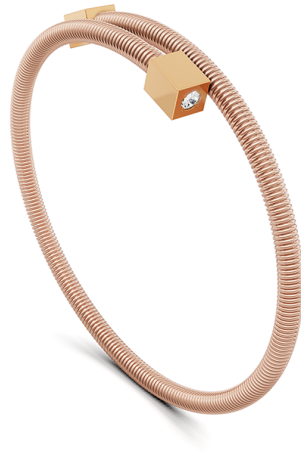

NIESSING

Produkt ID: N402974

Form/Name: JEWELRY BRACELETS

Category: BRACELETS

Collection: COLETTE ELEMENTYX

Material: Au 750

Niessing Color: Supla Grenadine

Material 2: Au 750

Niessing Color 2: Fine Rose

Texture: original

Diameter: 71

Number of stones: 2

Cut: Brillant

Clarity: VS2

Color: G

Carat: 0,1