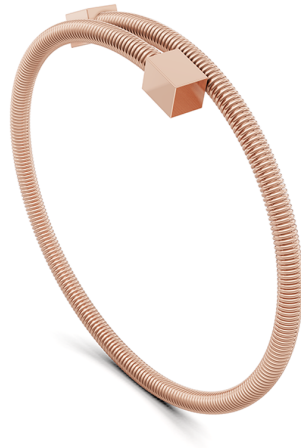

# NIESSING

Produkt ID: N402054

Form/Name: JEWELRY BRACELETS

Category: BRACELETS

Collection: COLETTE ELEMENTYX

Material: Au 750

Niessing Color: Supla Grenadine

Material 2: Au 750

Niessing Color 2: Supla Grenadine

Texture: original

Diameter: 71